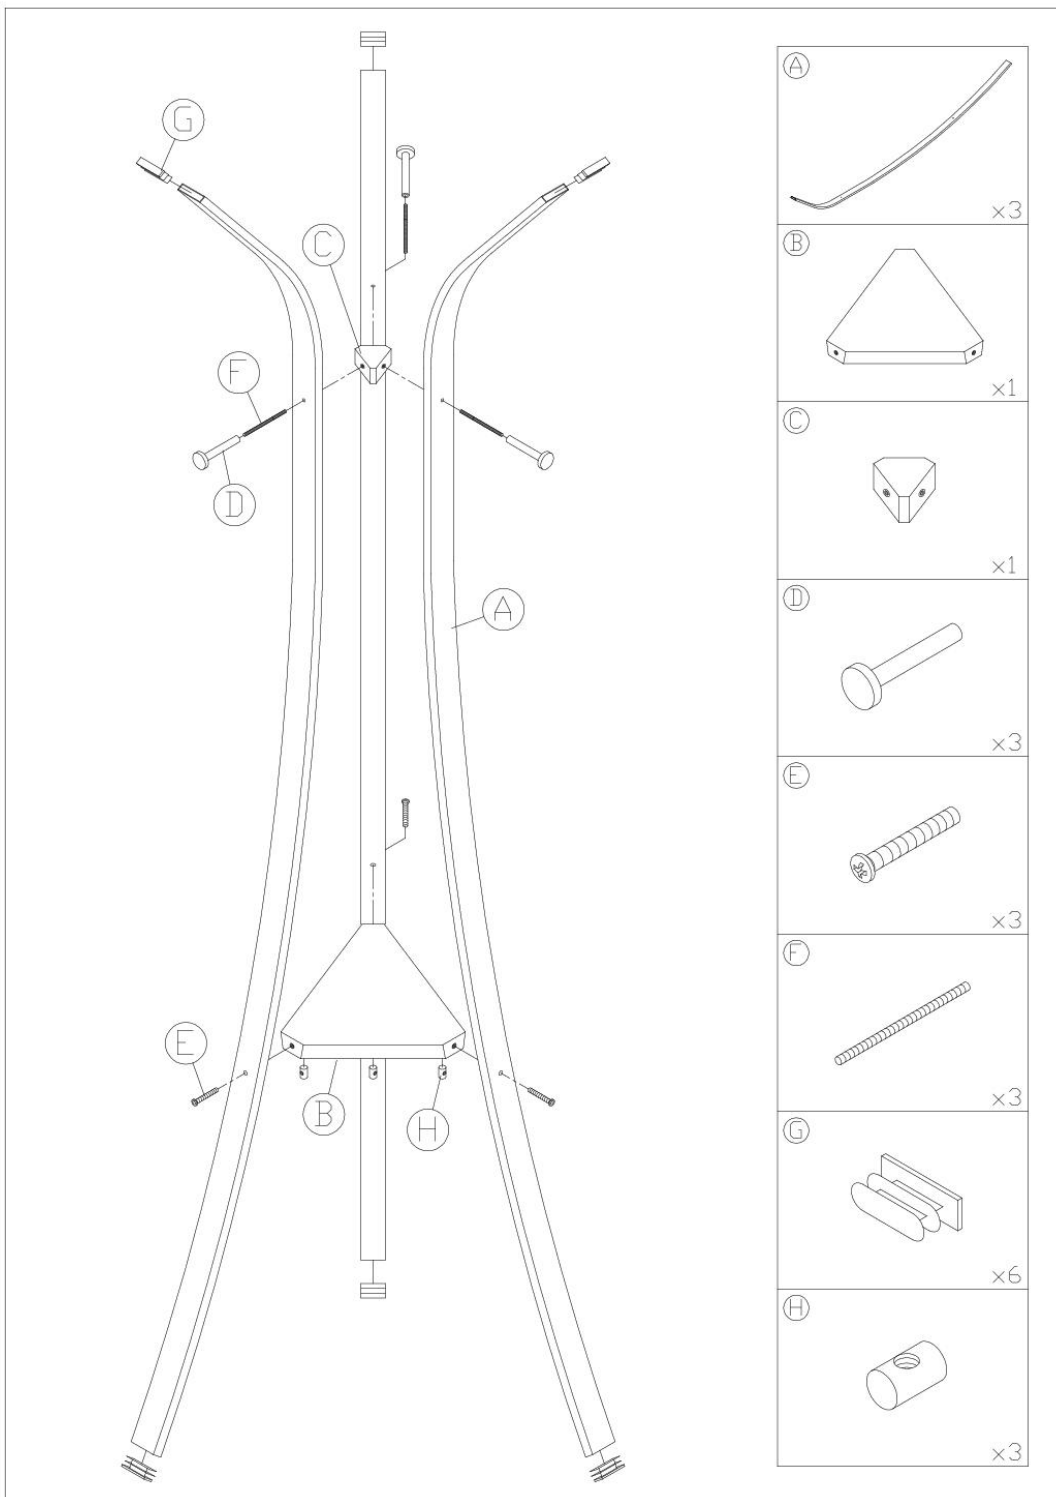

SOMPRODUCT

Instructiuni de Asamblare pentru **GENTC**

GENT

În cazul în care întâmpinați
dificultăți în asamblarea
produsului, vă stăm la
dispoziție.

Contact:

0316 300 830

clienti@somproduct.ro

SOMPRODUCT