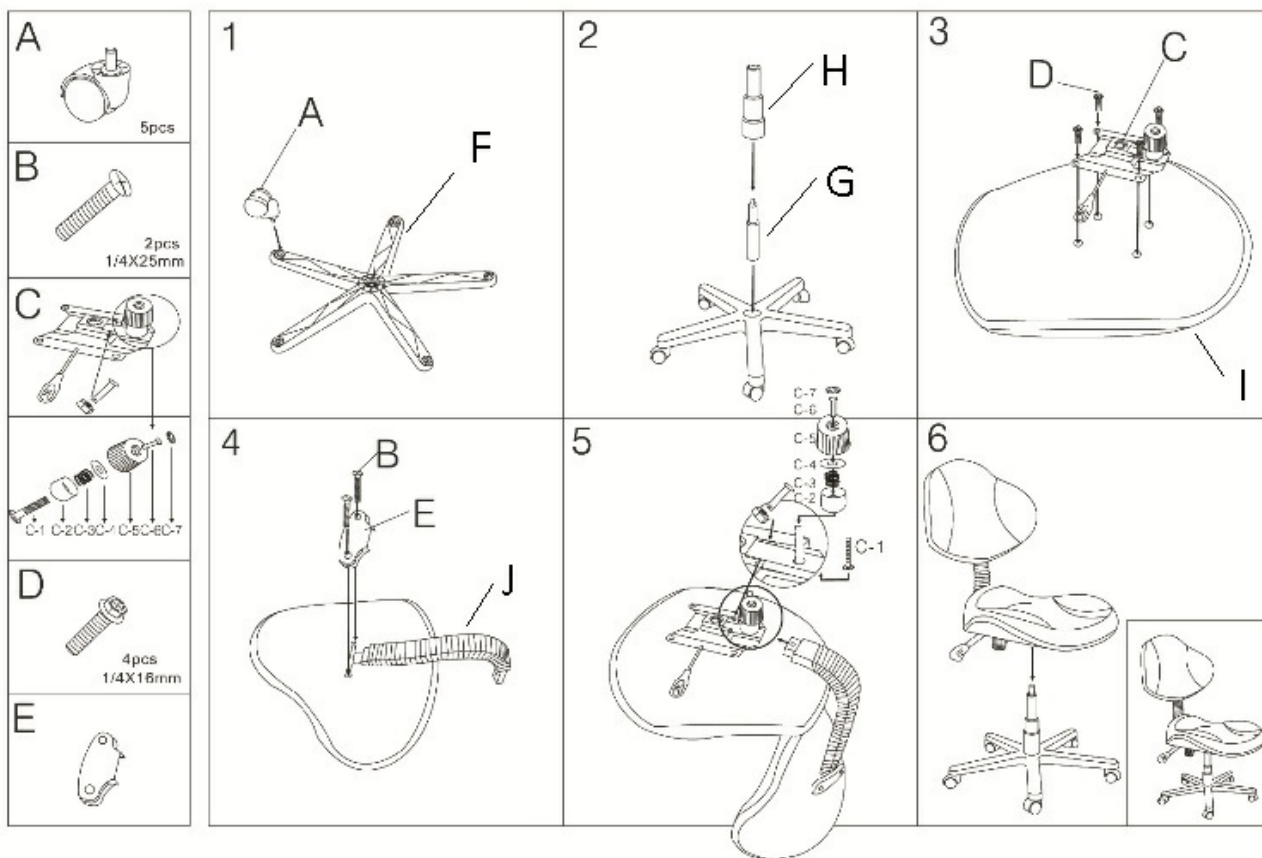

SOMPRODUCT

Instructiuni de Asamblare pentru **OBRQG2R**

□

□

□

În cazul în care întâmpinați
dificultăți în asamblarea
produsului, vă stăm la
dispoziție.

Contact:

0316 300 830