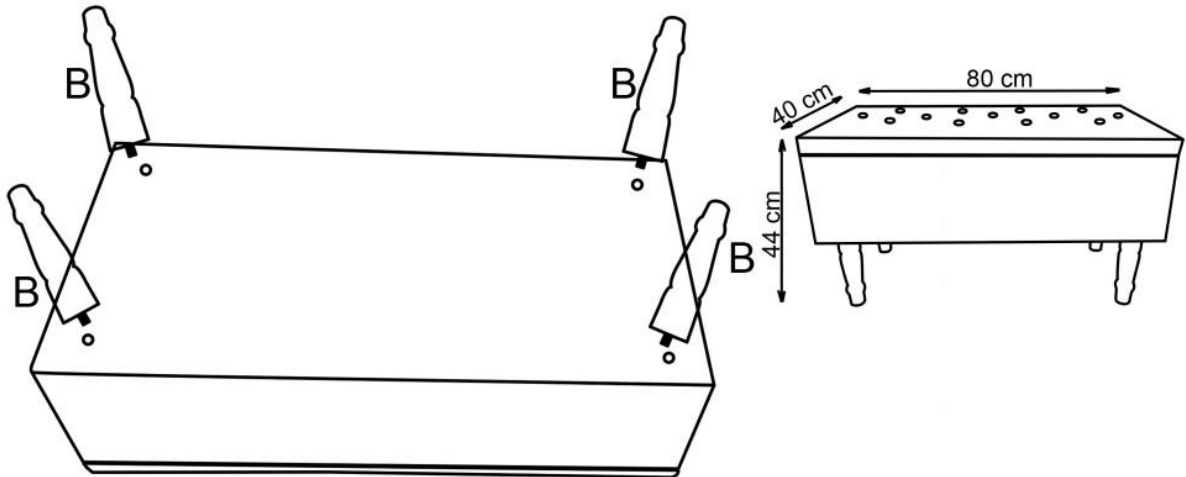

Instrucțiuni de Asamblare pentru **V-CH-CLEO-ŁAWKA-BEŻOWY****CLEO**

A		1
B		4

 max. 100kg

v.1

În cazul în care întâmpinați
dificultăți în asamblarea
produsului, vă stăm la
dispoziție.

Contact:

0316 300 830

clienti@somproduct.ro