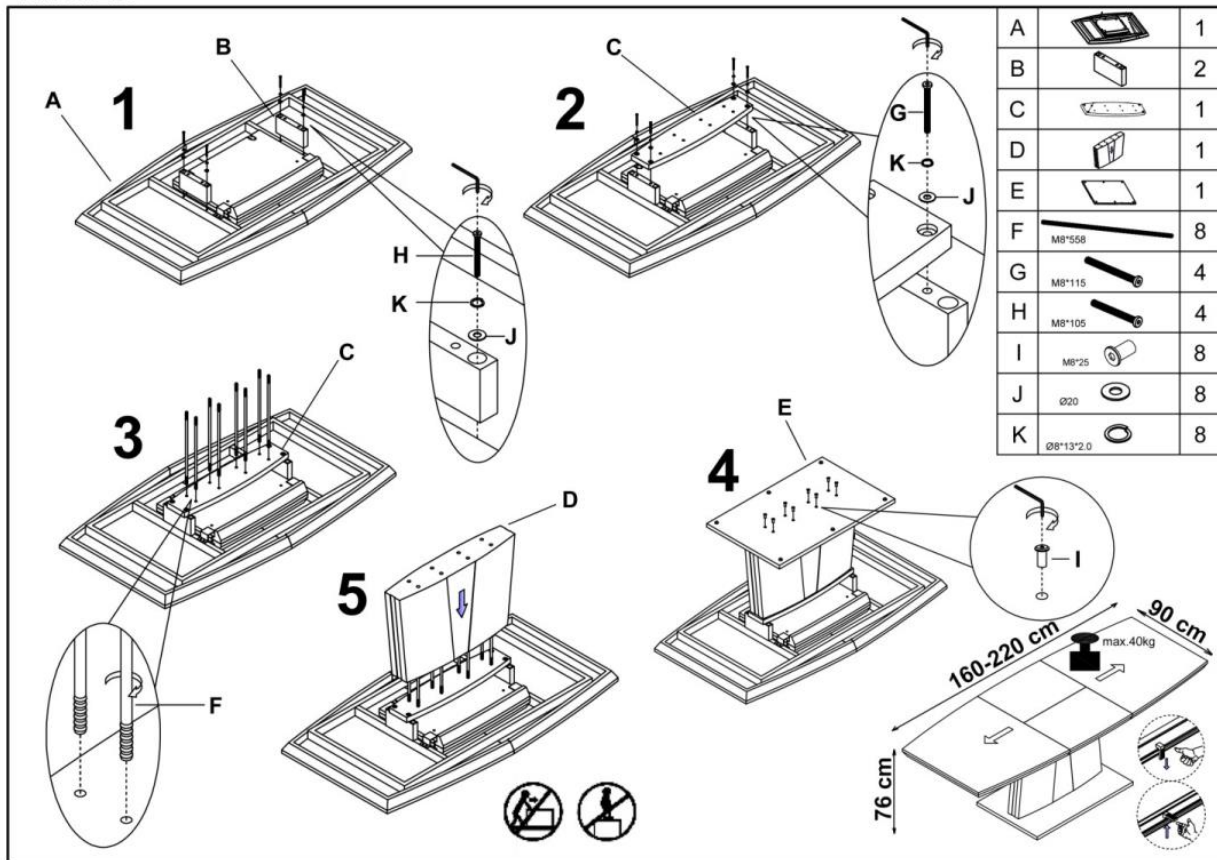

SOMPRODUCT

Instructiuni de Asamblare pentru **V-CH-RAFAELLO-ST**

RAFAELLO

HALMAR Sp.Z O.O.

ul. Centralnego Okregu Przemyslowego 2,37-450 Stalowa, POLSKA / POLAND
tel. +48 15 843 28 10, fax: +48 15 842 19 57, e-mail: office@halmar.com.pl