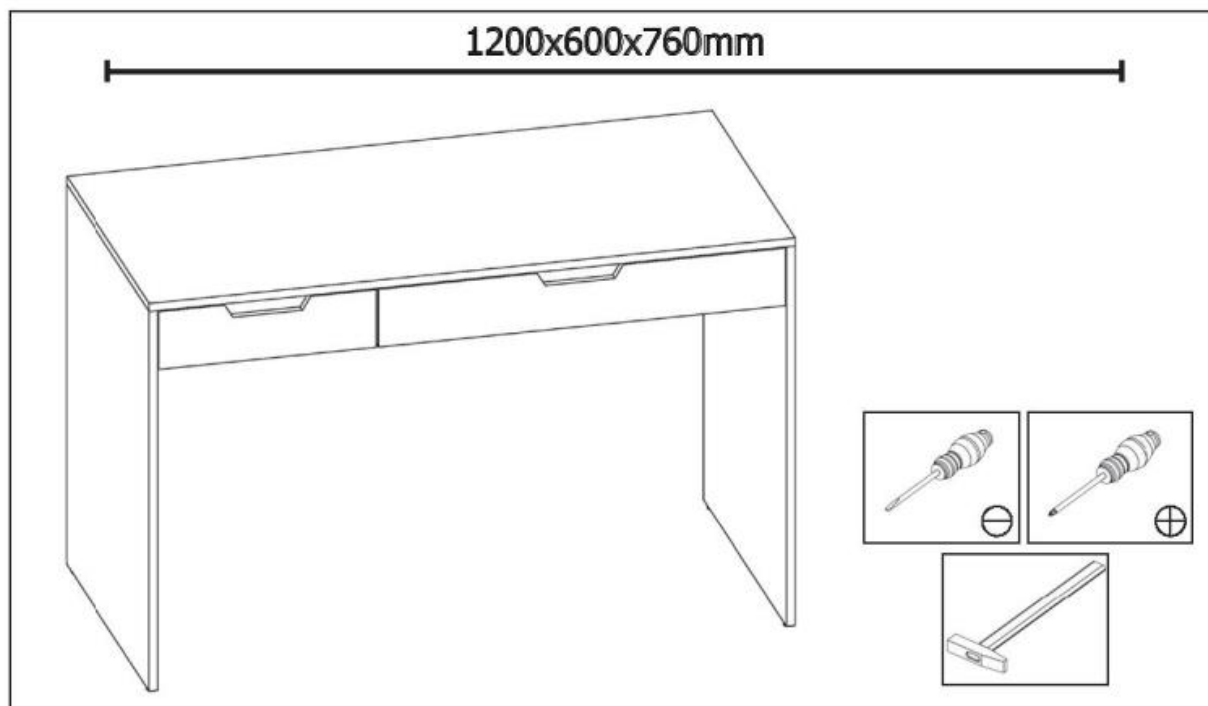

ESKIMO B 1

  N2 12 x	 E1 25 x $\Phi 8 \times 30 \text{mm}$	 S1 12 x $\Phi 3,5 \times 16 \text{mm}$
  M3 12 x	 K2 1 x	 F3 5 x $\Phi 6,4 \times 50 \text{mm}$
  T1 4 x	 J1 2 x	 X1 1 x
  S15 8 x $\Phi 6 \times 12 \text{mm}$