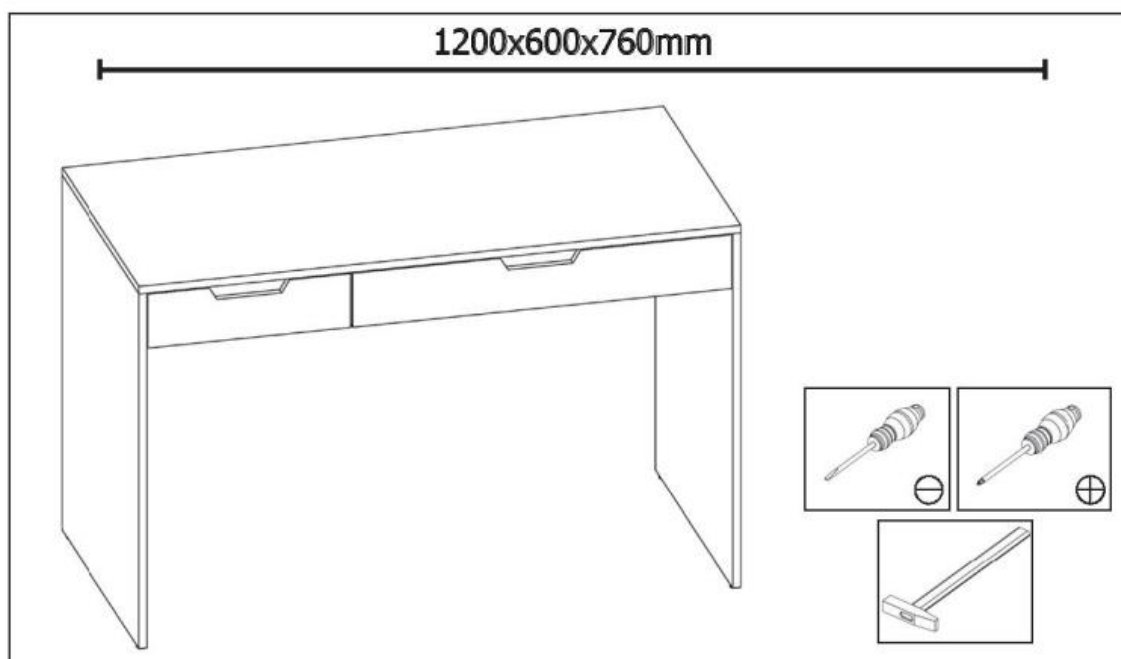

SOMPRODUCT

Instructiuni de Asamblare pentru **V-PL-ESKIMO-B-1-**
BIURKO

ESKIMO B 1

| | | |
|---|---|---|
|  N2 12 x |  E1 25 x Φ8x30mm |  S1 12 x Φ3,5x16mm |
|  M3 12 x |  K2 1 x |  F3 5 x Φ6,4x50mm |
|  T1 4 x |  J1 2 x |  X1 1 x |
|  S15 8 x Φ6x12mm | | |