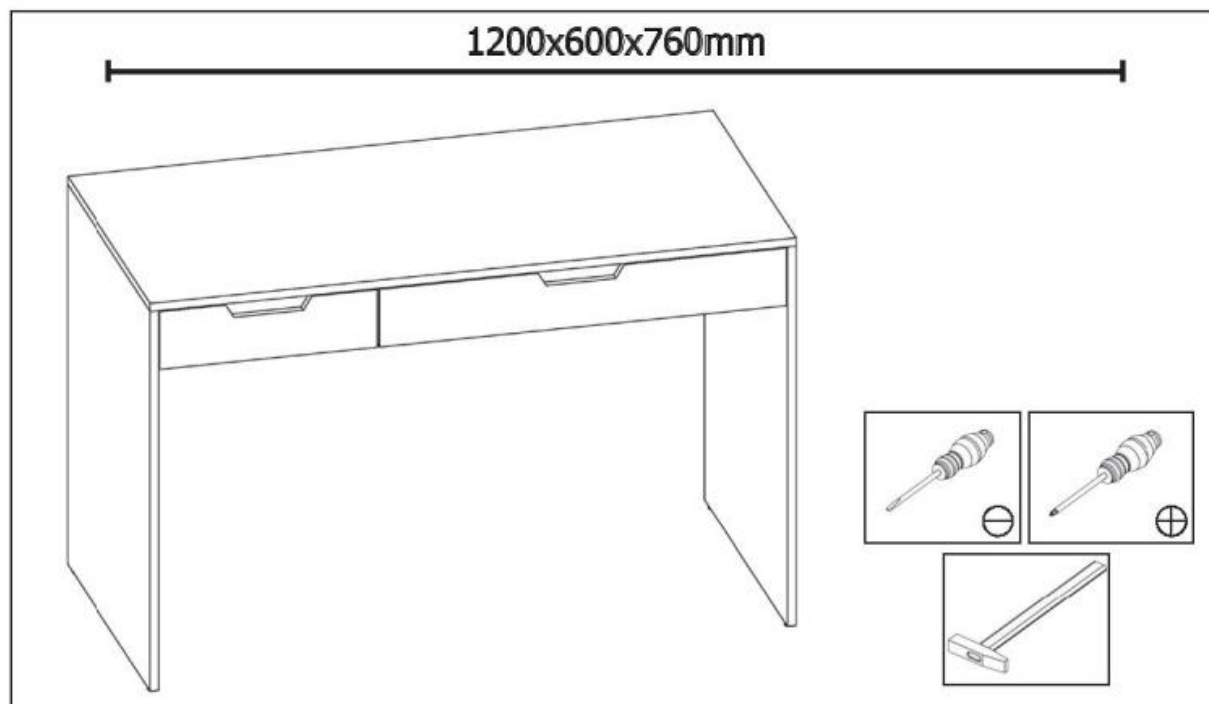

ESKIMO B 1

  N2 12 x	 E1 25 x $\Phi 8 \times 30 \text{mm}$	 S1 12 x $\Phi 3,5 \times 16 \text{mm}$
  M3 12 x	 K2 1 x	 F3 5 x $\Phi 6,4 \times 50 \text{mm}$
  T1 4 x	 J1 2 x	 X1 1 x
  S15 8 x $\Phi 6 \times 12 \text{mm}$