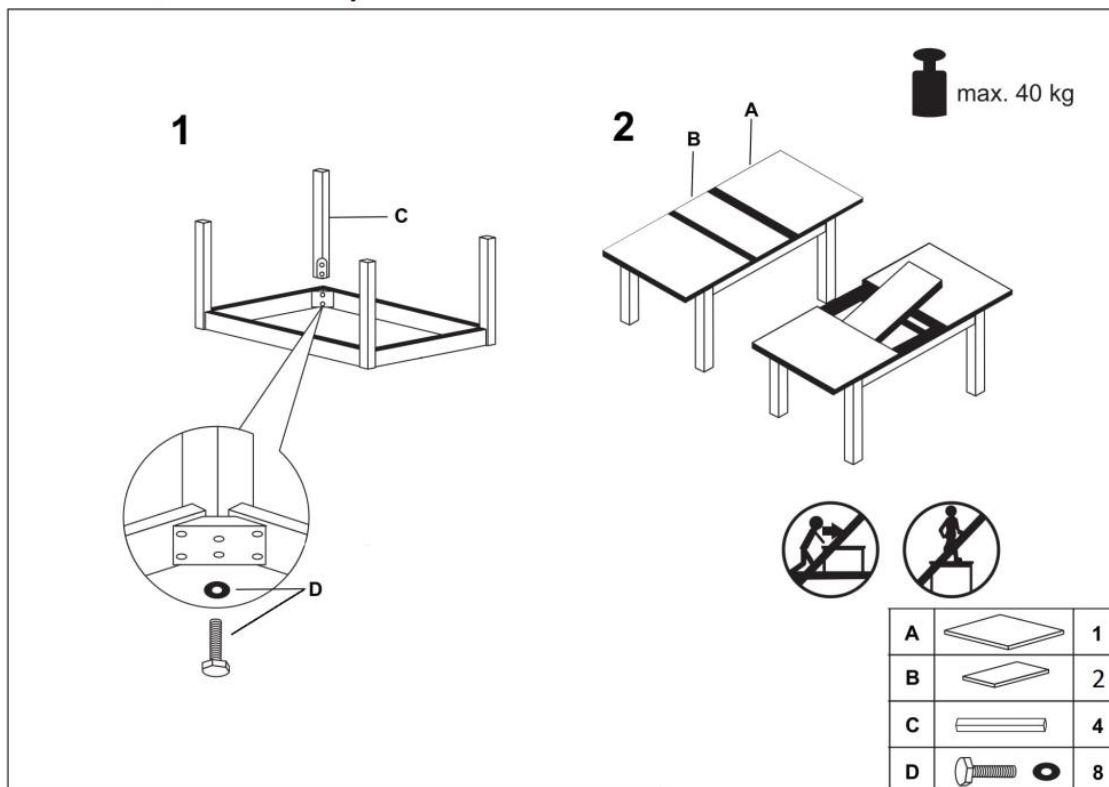

SOMPRODUCT

Instructiuni de Asamblare pentru **V-PL-FRYDERYK/240-ST-CRAFT**

FRYDERYK 160/240

HALMAR Sp. z o. o.
ul. Centralnego Okręgu Przemysłowego 2, 37-450 Stalowa Wola, POLSKA/POLAND
tel. + 48 15 843 28 10, fax + 48 15 842 19 57, e-mail: office@halmar.com.pl