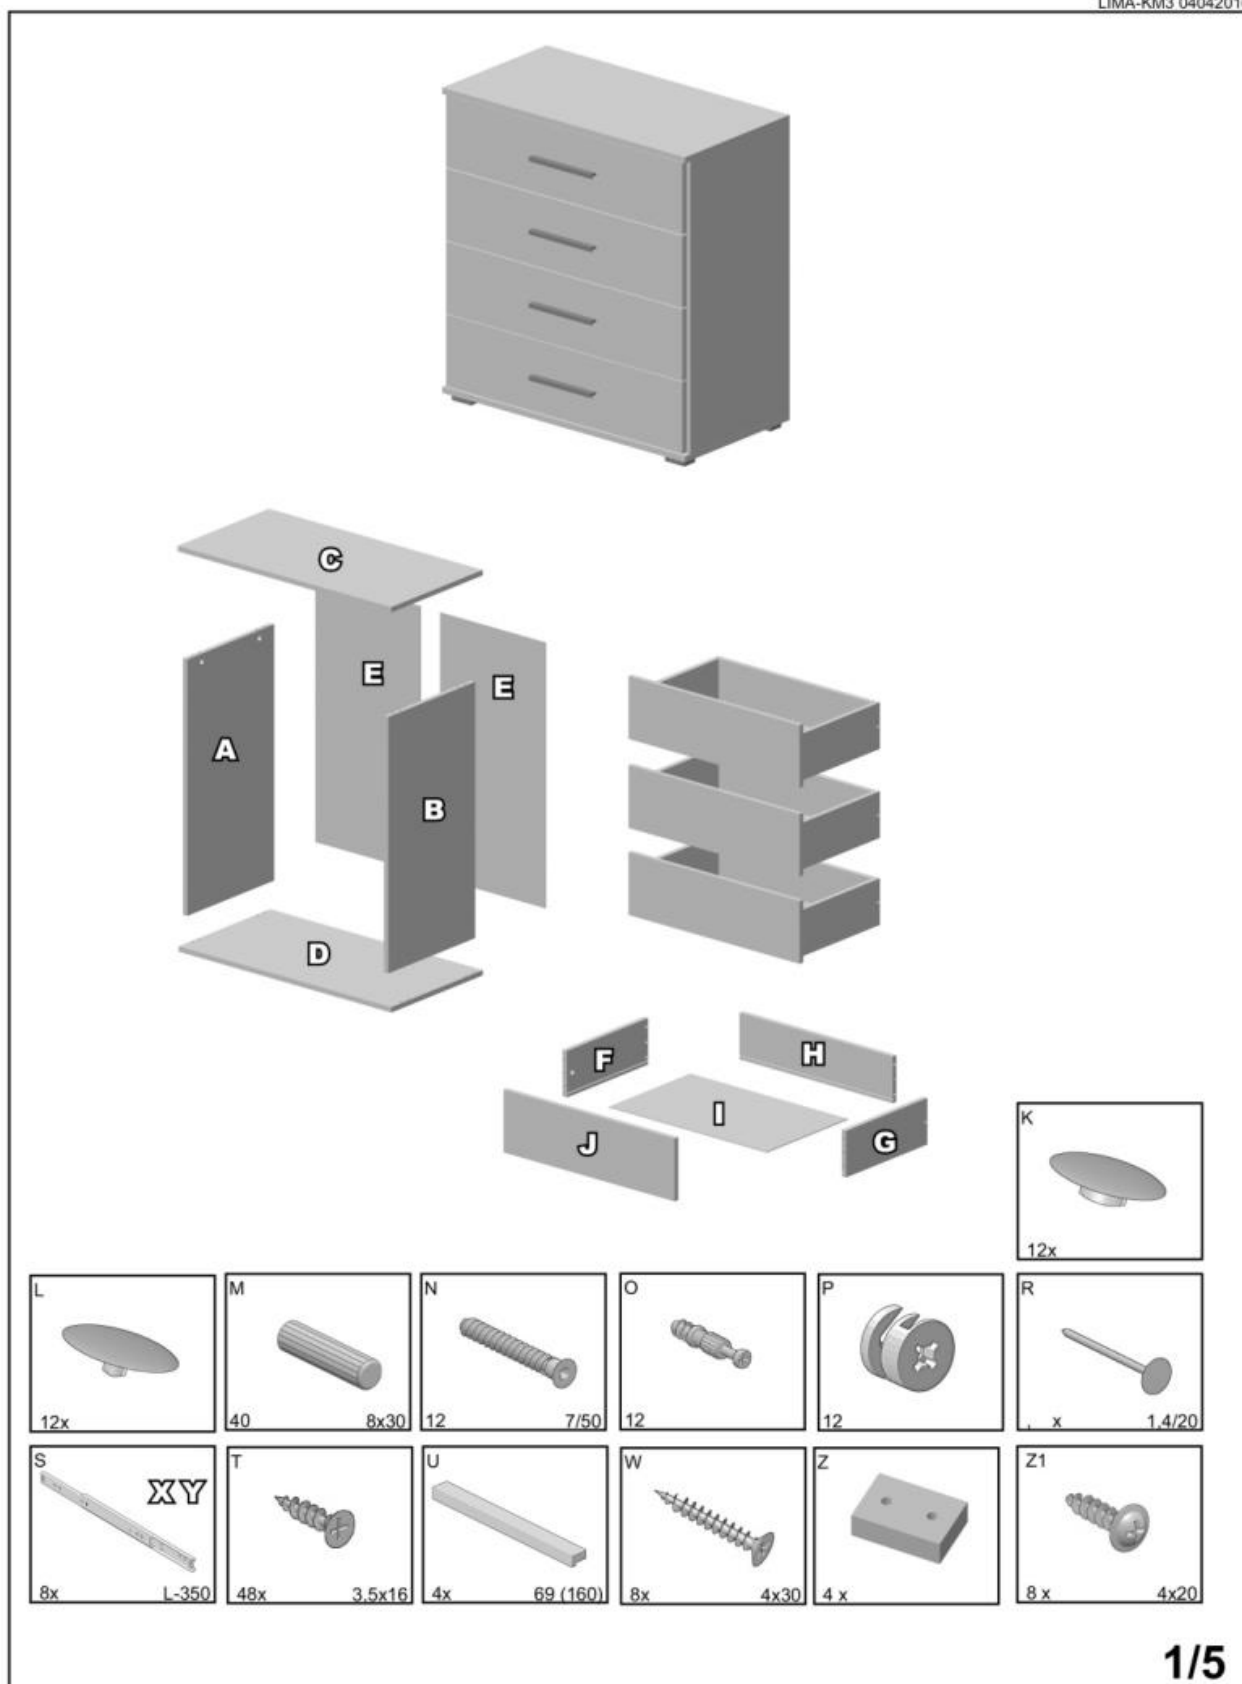

LIMA - KM3

h HALMAR

HALMAR Sp. z o.o., ul. Centralnego Okręgu Przemysłowego 2,
37-450 Stalowa Wola, POLSKA / POLAND
tel. + 48 15 843 28 10, fax: +48 15 842 19 57, e-mail: office@halmar.com.pl

LIMA-KM3 04042016