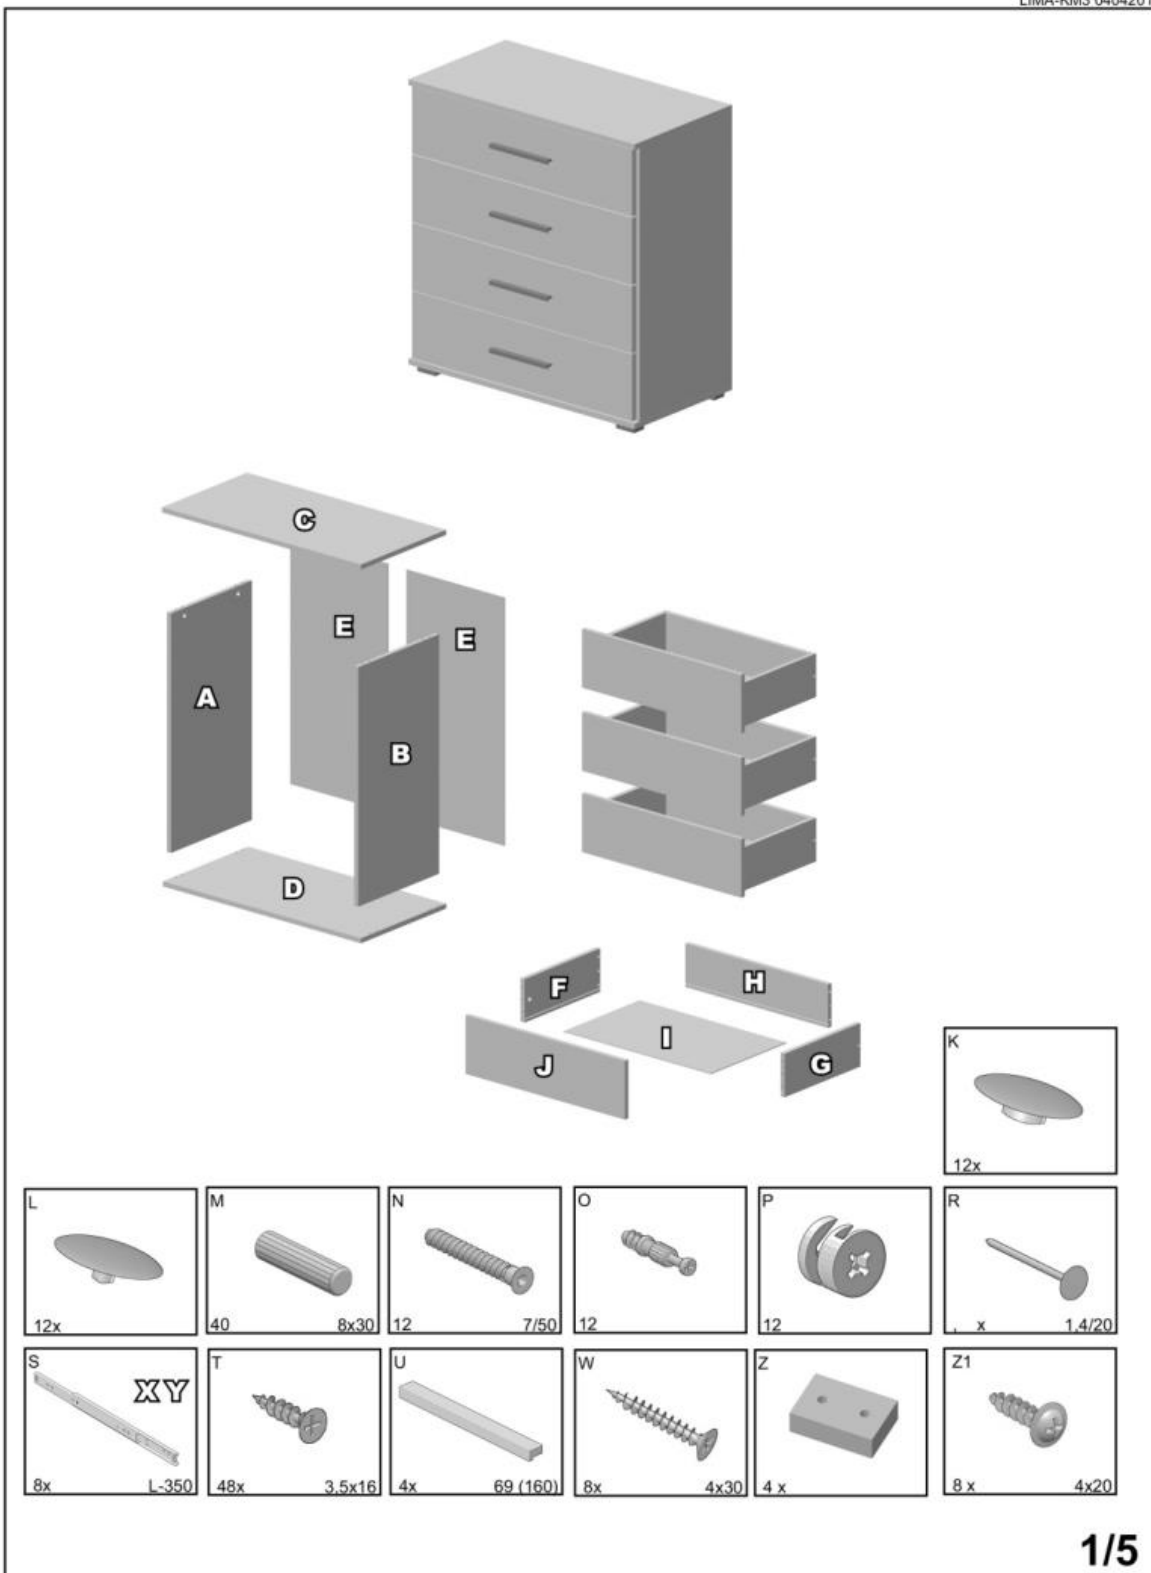

LIMA - KM3

HALMAR Sp. z o.o., ul. Centralnego Okręgu Przemysłowego 2,
37-450 Stalowa Wola, POLSKA / POLAND
tel. + 48 15 843 28 10, fax: +48 15 842 19 57, e-mail: office@halmar.com.pl

LIMA-KM3 04042016