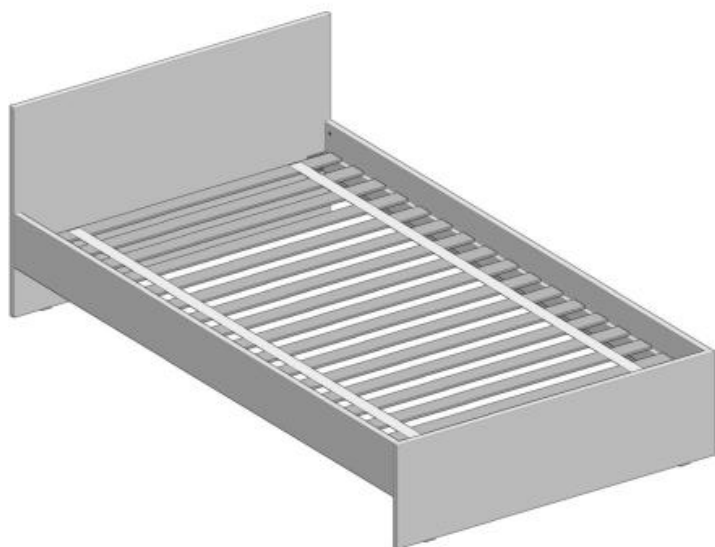

LIMA LOZ-90

HALMAR

HALMAR Sp. z o.o., ul. Centralnego Okręgu Przemysłowego 2,
37-450 Stalowa Wola, POLSKA / POLAND
tel. + 48 15 843 28 10, fax: +48 15 842 19 57, e-mail: office@halmar.com.pl

LIMA LOZ-90 12032017