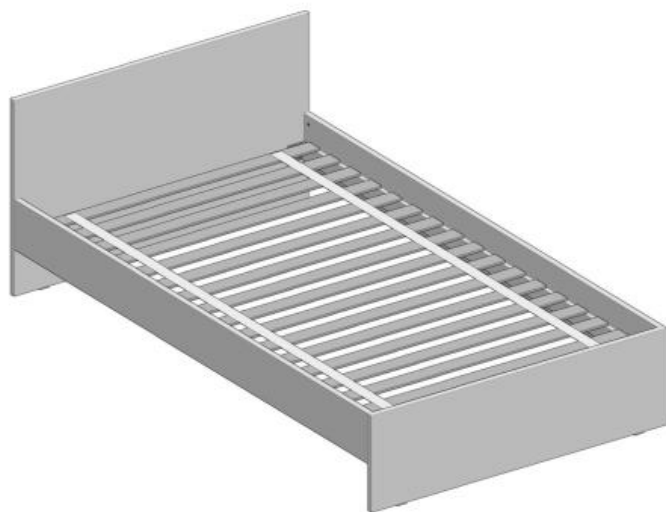

LIMA LOZ-90

h HALMAR

HALMAR Sp. z o.o., ul. Centralnego Okręgu Przemysłowego 2,
37-450 Stalowa Wola, POLSKA / POLAND
tel. + 48 15 843 28 10, fax: +48 15 842 19 57, e-mail: office@halmar.com.pl

LIMA LOZ-90 12032017