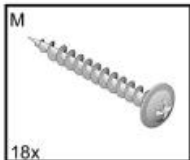

LIMA LOZ-90 12032017

În cazul în care întâmpinați
dificultăți în asamblarea
produsului, vă stăm la
dispoziție.

Contact:

0316 300 830

clienti@somproduct.ro

SOMPRODUCT