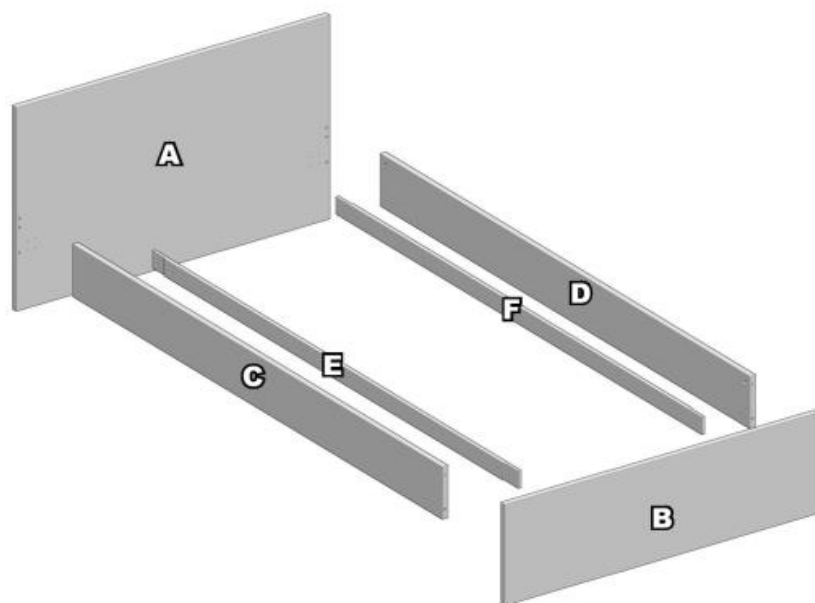

LIMA LOZ-90

HALMAR

HALMAR Sp. z o.o., ul. Centralnego Okręgu Przemysłowego 2,
37-450 Stalowa Wola, POLSKA / POLAND
tel. + 48 15 843 28 10, fax: +48 15 842 19 57, e-mail: office@halmar.com.pl

LIMA LOZ-90 12032017