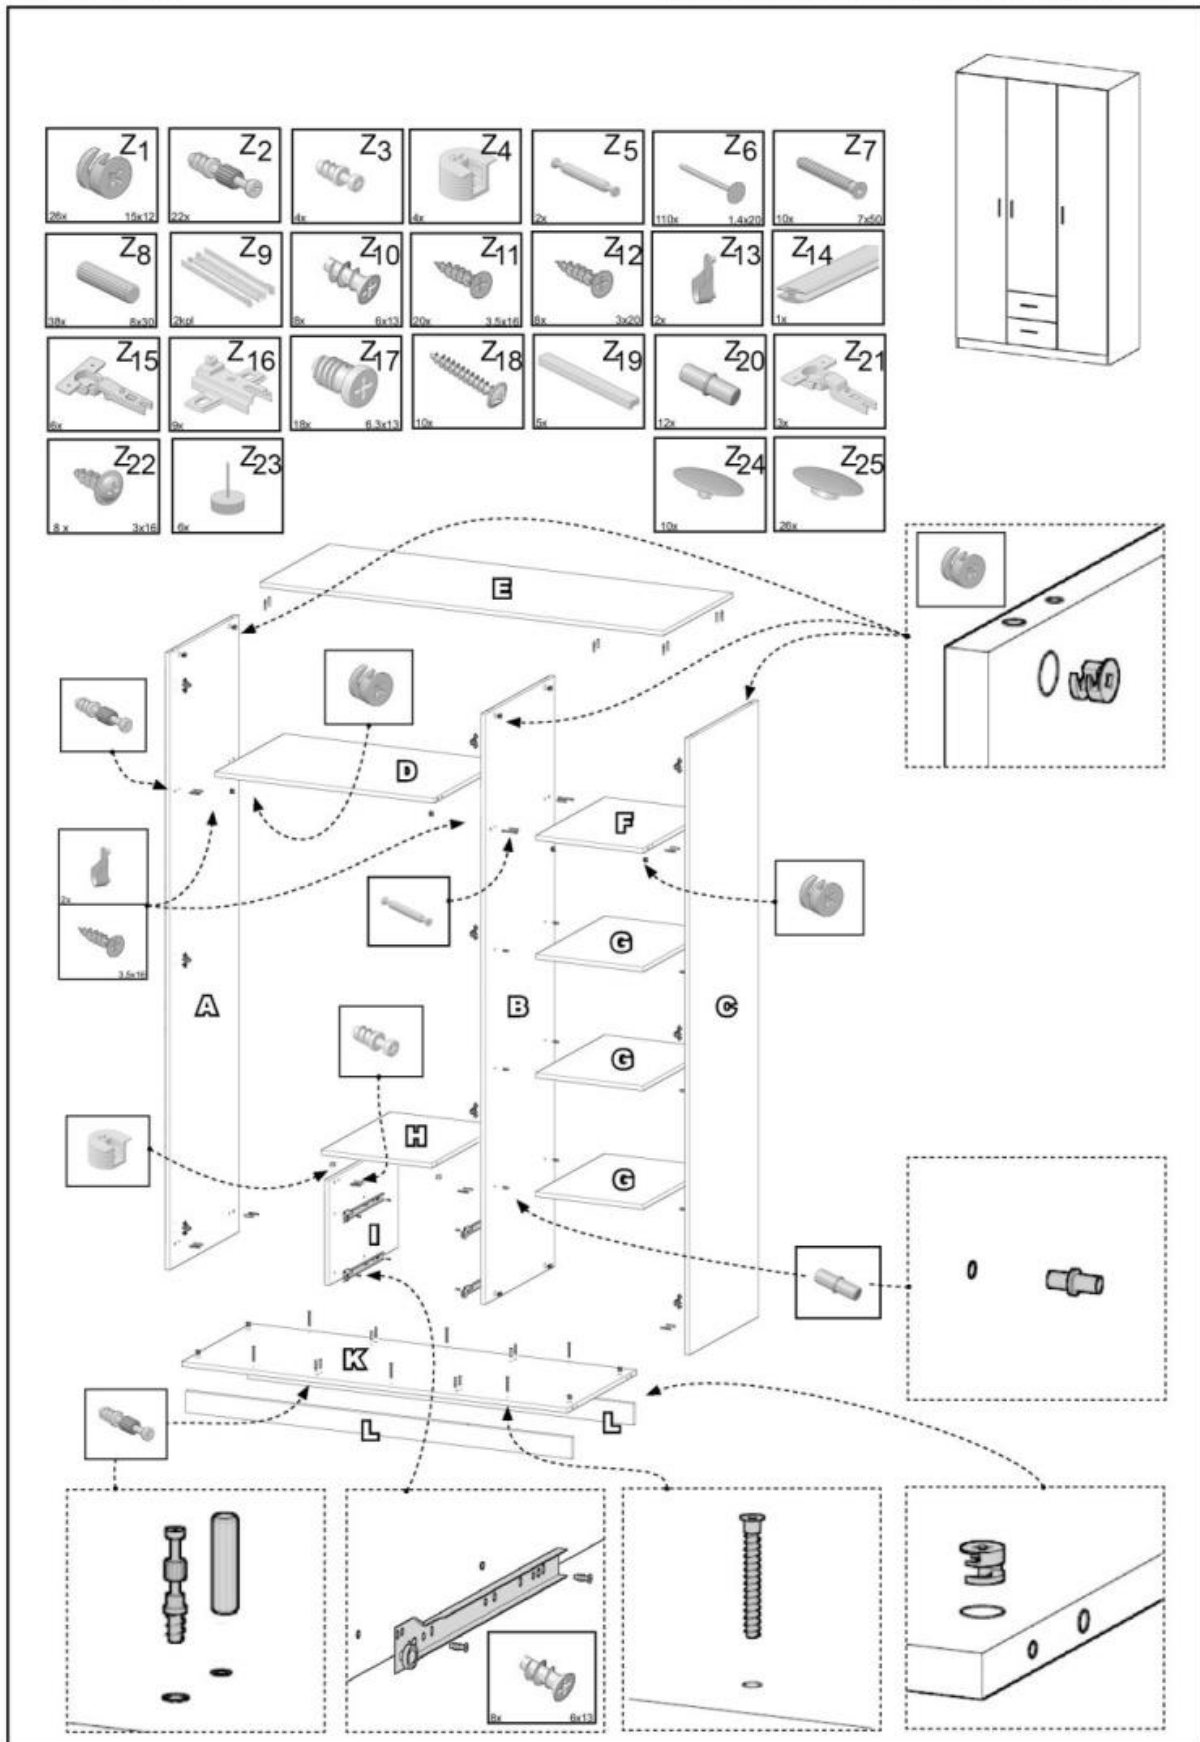

LIMA S-3

h HALMAR

HALMAR Sp. z o.o., ul. Centralnego Okręgu Przemysłowego 2,
37-450 Stalowa Wola, POLSKA / POLAND
tel. + 48 15 843 28 10, fax: +48 15 842 19 57, e-mail: office@halmar.com.pl