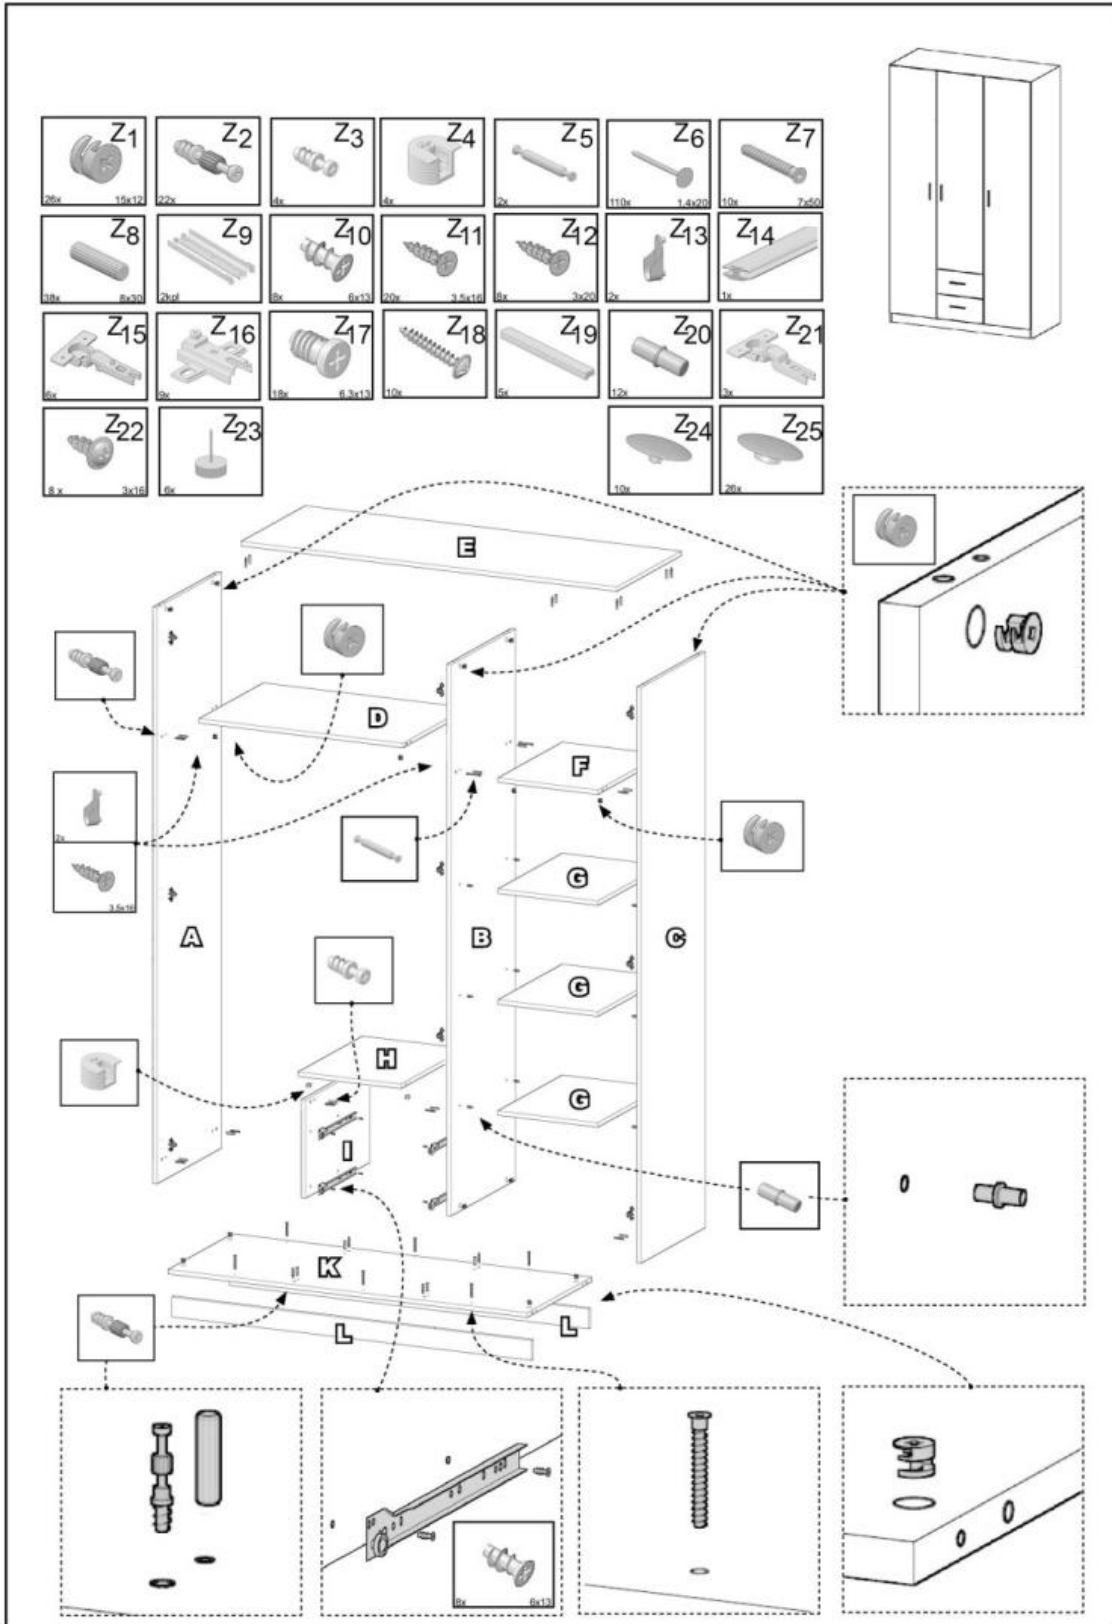

SOMPRODUCT

Instructiuni de Asamblare pentru **V-PL-LIMA-S3-
SONOMA/LUSTRO**

LIMA S-3

HALMAR

HALMAR Sp. z o.o., ul. Centralnego Okręgu Przemysłowego 2,
37-450 Stalowa Woia, POLSKA / POLAND
tel. + 48 15 843 28 10, fax: +48 15 842 19 57, e-mail: office@halmar.com.pl