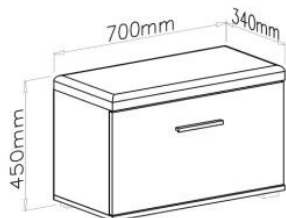

Instructiuni de Asamblare pentru **V-PL-LIMA-ST2-BIAŁY**

LIMA ST-2

HALMAR

HALMAR Sp. z o.o., ul. Centralnego Okręgu Przemysłowego 2,
37-450 Stalowa Wola, POLSKA / POLAND
tel. +48 15 843 28 10, fax: +48 15 842 19 57, e-mail: office@halmar.com.pl