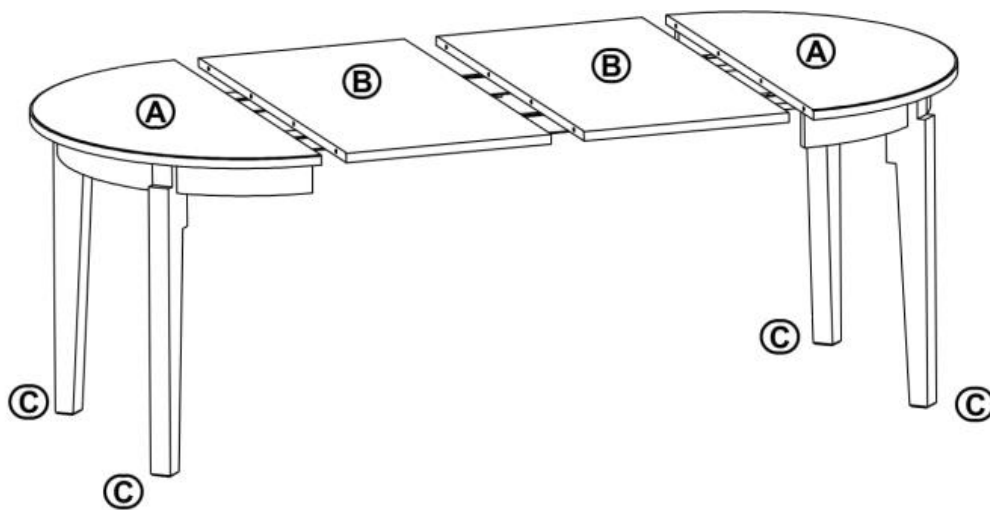

SOMPRODUCT

Instructiuni de Asamblare pentru **V-PL-SORBUS-ST-DAB_MIODOWY/GRAFITOWY**

STOŁY D09031-STO SORBUS

| A | B | C | D | |
|---|------------|------|-----|-----|
| A | D09031-204 | 1000 | 500 | 1z2 |
| B | D09031-203 | 1000 | 500 | 2z2 |
| C | D09031-101 | 740 | 100 | 1z2 |

STOŁY D09031-STO SORBUS

| A | B | C | D | |
|---|------------|------|-----|-----|
| A | D09031-204 | 1000 | 500 | 1z2 |
| B | D09031-203 | 1000 | 500 | 2z2 |
| C | D09031-101 | 740 | 100 | 1z2 |

În cazul în care întâmpinați
dificultăți în asamblarea
produsului, vă stăm la
dispoziție.