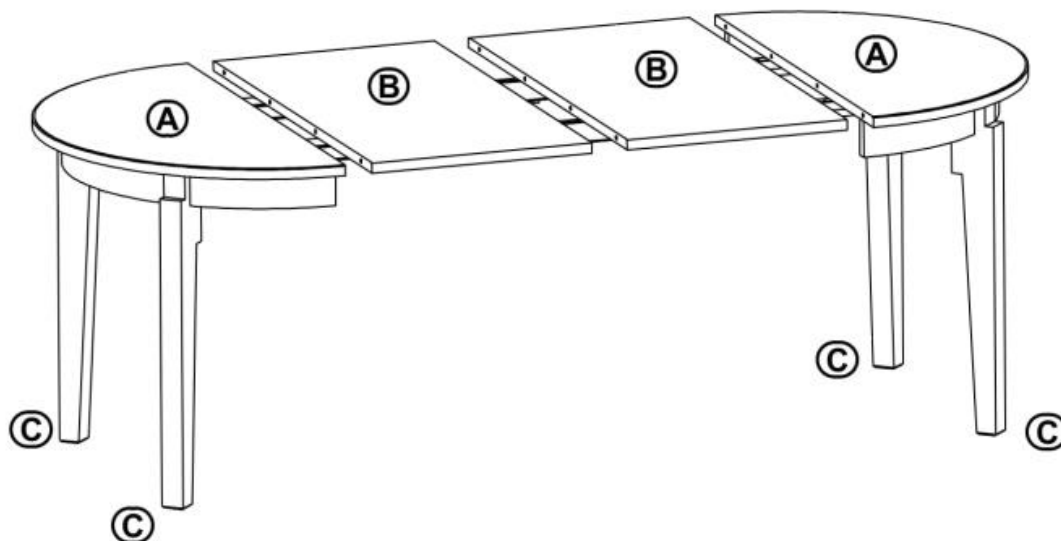

SOMPRODUCT

Instructiuni de Asamblare pentru **V-PL-SORBUS-ST-DAB_MIODOWY/GRAFITOWY**

STOŁY D09031-STO SORBUS

| A | B | C | D | |
|---|------------|------|-----|-----|
| A | D09031-204 | 1000 | 500 | 1z2 |
| B | D09031-203 | 1000 | 500 | 2z2 |
| C | D09031-101 | 740 | 100 | 1z2 |

STOŁY D09031-STO SORBUS

| A | B | C | D | |
|---|------------|------|-----|-----|
| A | D09031-204 | 1000 | 500 | 1z2 |
| B | D09031-203 | 1000 | 500 | 2z2 |
| C | D09031-101 | 740 | 100 | 1z2 |

În cazul în care întâmpinați
dificultăți în asamblarea
produsului, vă stăm la
dispoziție.